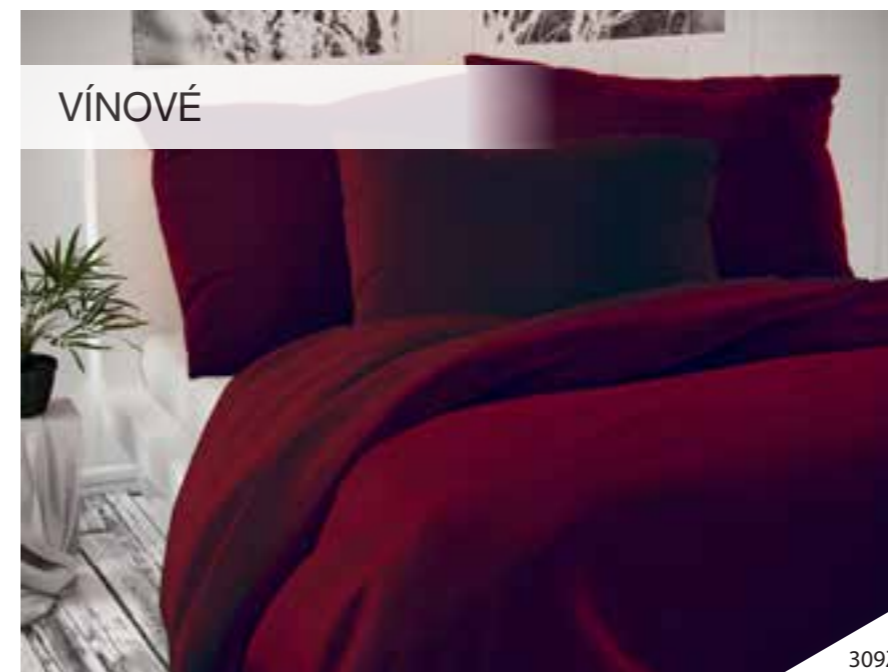

VÍNOVÉ

309Z

✉ info@kvalitex.cz

☎ +420 380 602 200

Celou kolekci LUXURY COLLECTION - JEDNOBAREVNÝ SATÉN si můžete objednat přes náš email, telefon nebo zakoupit na našem eshopu: www.kvalitex.cz