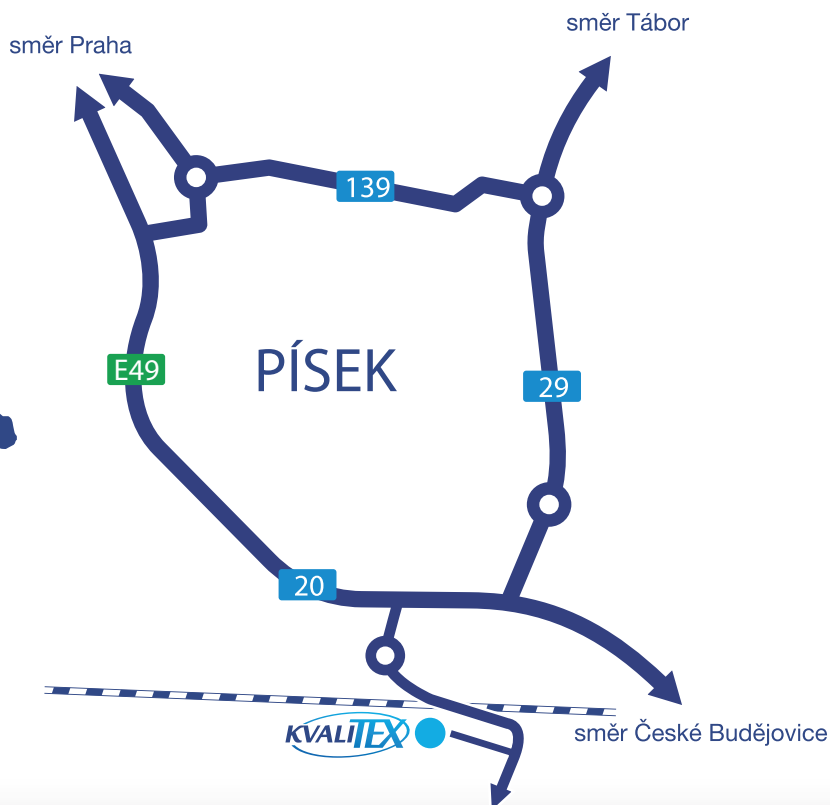

www.kvalitex.cz